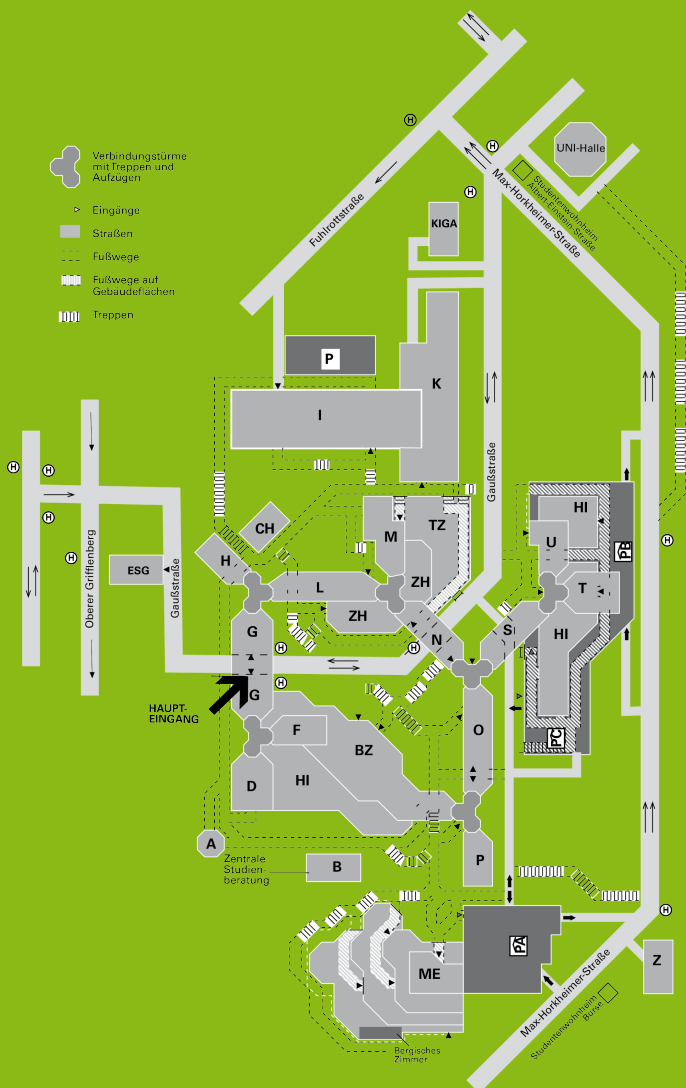

Bergische Universität Wuppertal
 Fachbereich G
 Human- und
 Sozialwissenschaften
 Gaußstraße 20
 D-42119 Wuppertal

www.uni-wuppertal.de

EINLADUNG

zur Vortragsreihe des Fachbereichs G –
 Human- und Sozialwissenschaften
 „Der Mensch im Mittelpunkt: Human- und
 sozialwissenschaftliche Forschung
 an der Bergischen Universität Wuppertal“
 im Sommersemester 2015